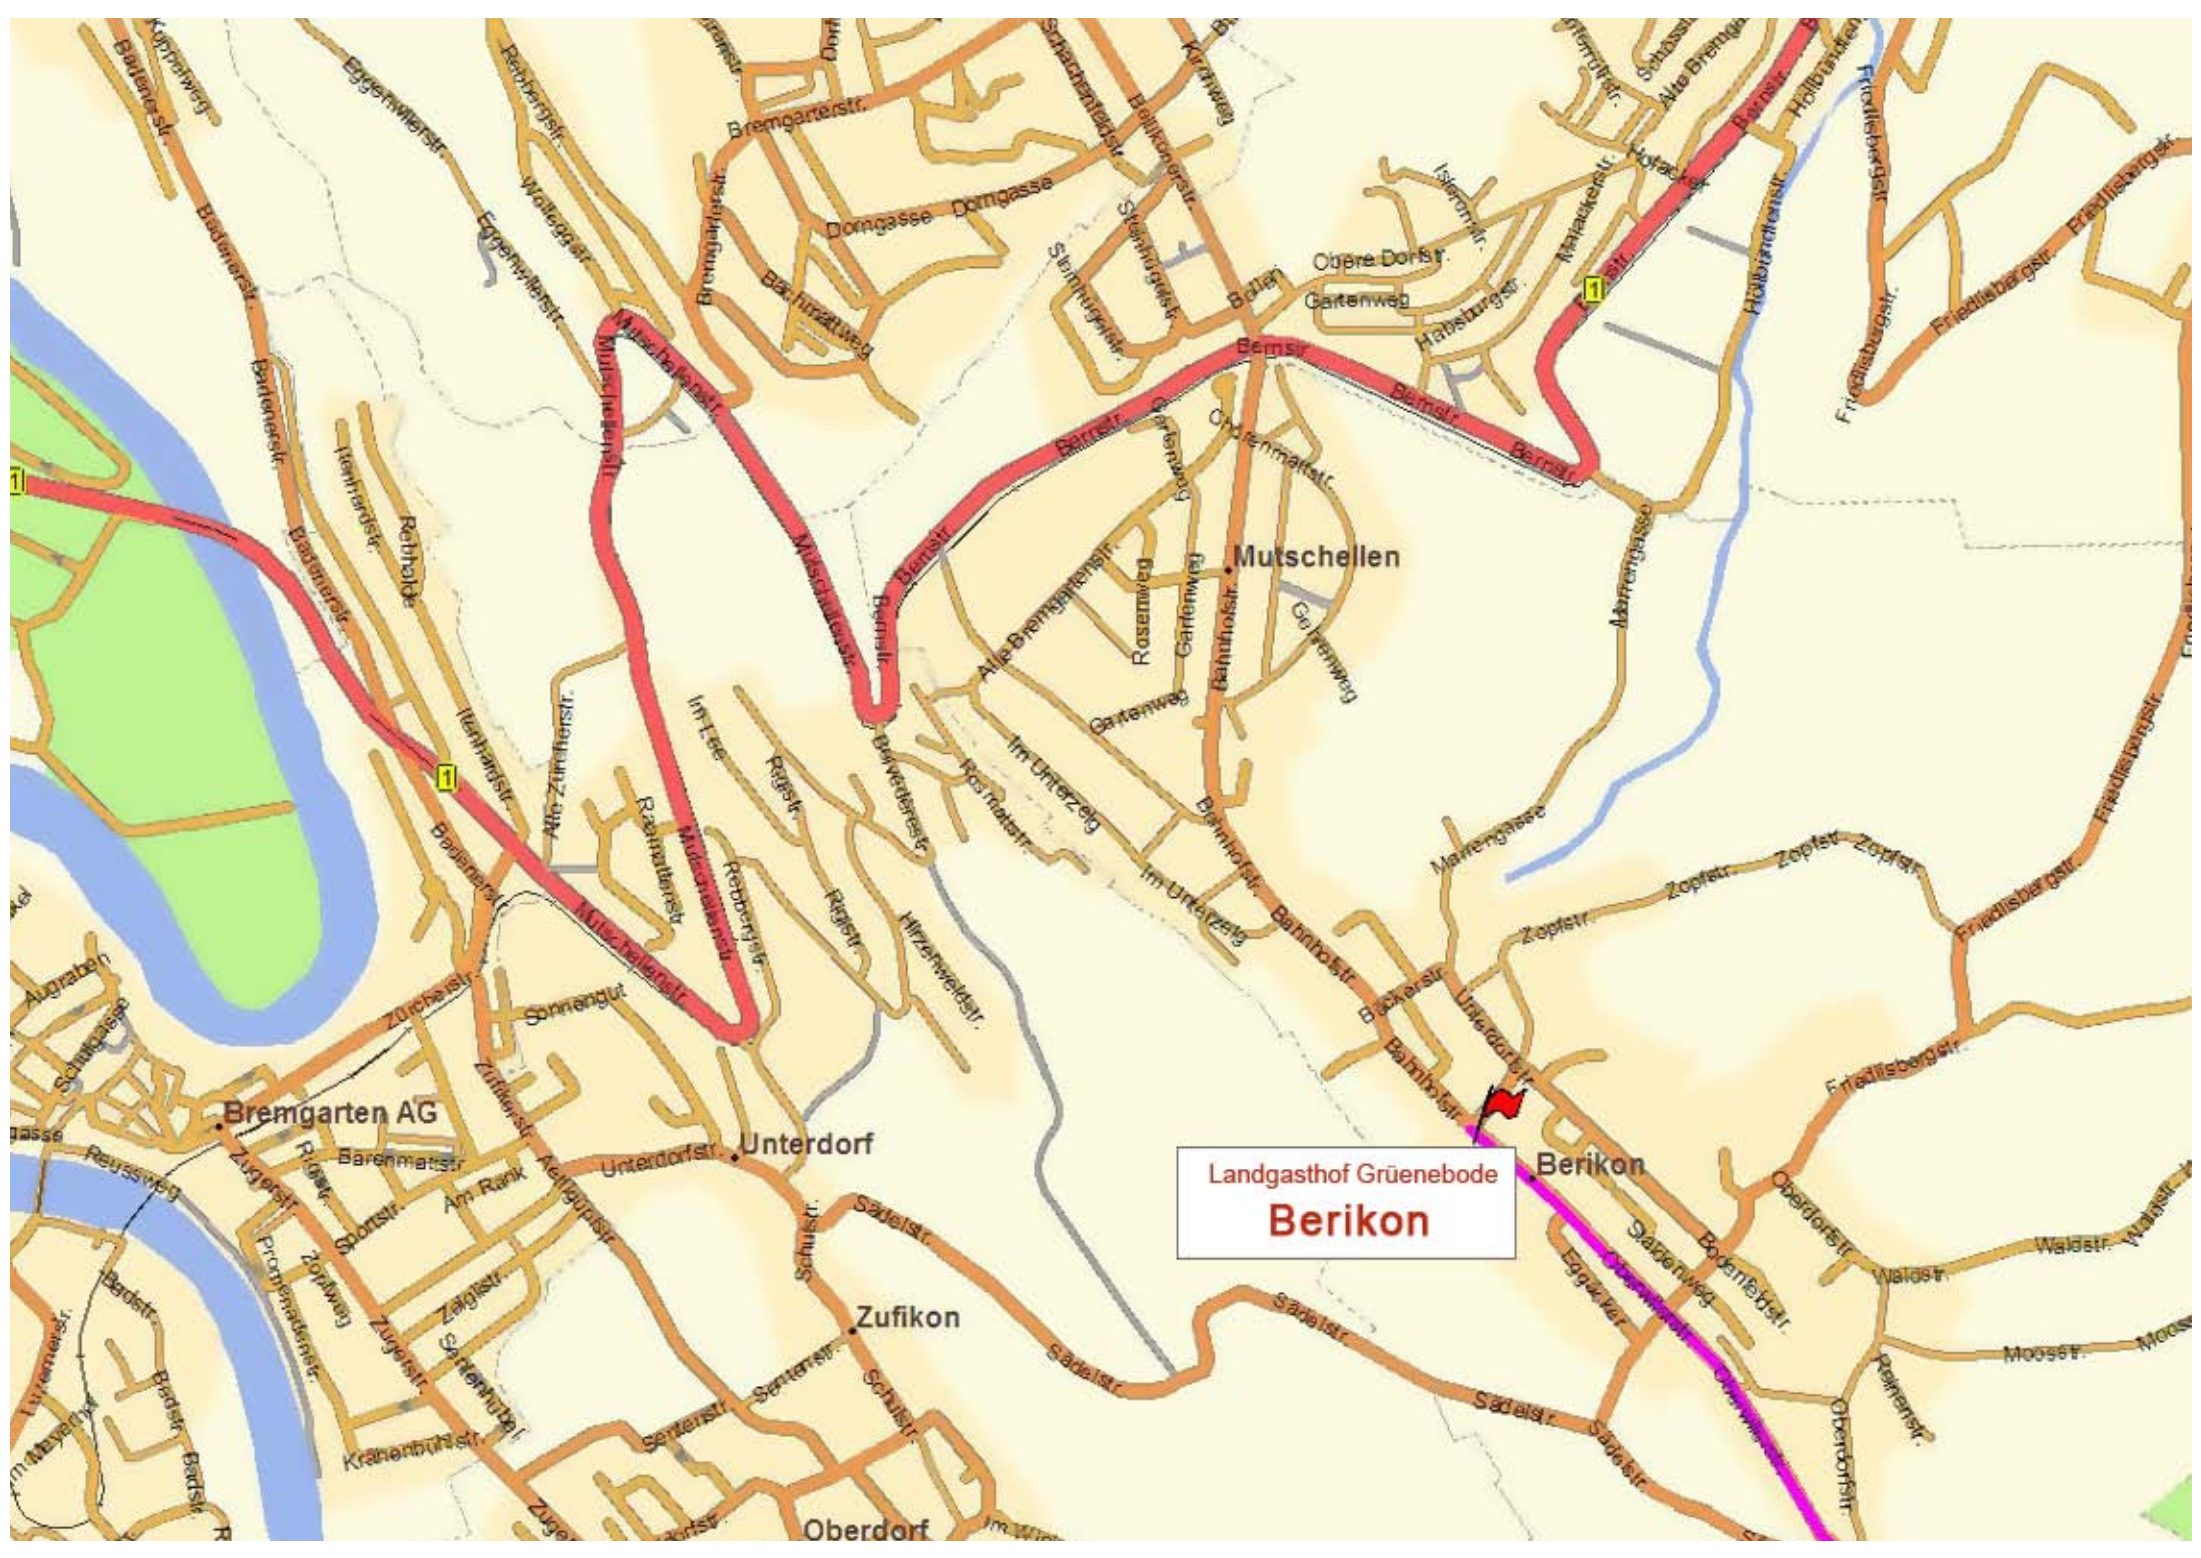

Unsere Anschrift:

Landgasthof Grüenebode
 Oberwilerstrasse 2
 8965 Berikon / AG

Tel. .056 / 633 32 24
 Fax .056 / 631 90 55
 mail: info@gruenebode.ch
 web: www.gruenebode.ch

Unsere Öffnungszeiten

Dienstag bis Samstag:
 von 08.30 Uhr - 24.00 Uhr geöffnet

Sonntag:
 von 10.00 Uhr - 22.00 Uhr geöffnet

Montag Ruhetag

Wir freuen uns auf Ihren Besuch

Fam. Walter & Cornelia Hirzel
 und das Grüenebode-Team

Landgasthof Grüenebode
Berikon

Bremgarten AG

Mutschellen

Unterdorf

Zufikon

Berikon

Oberdorf

Landgasthof Grüenebode
Berikon